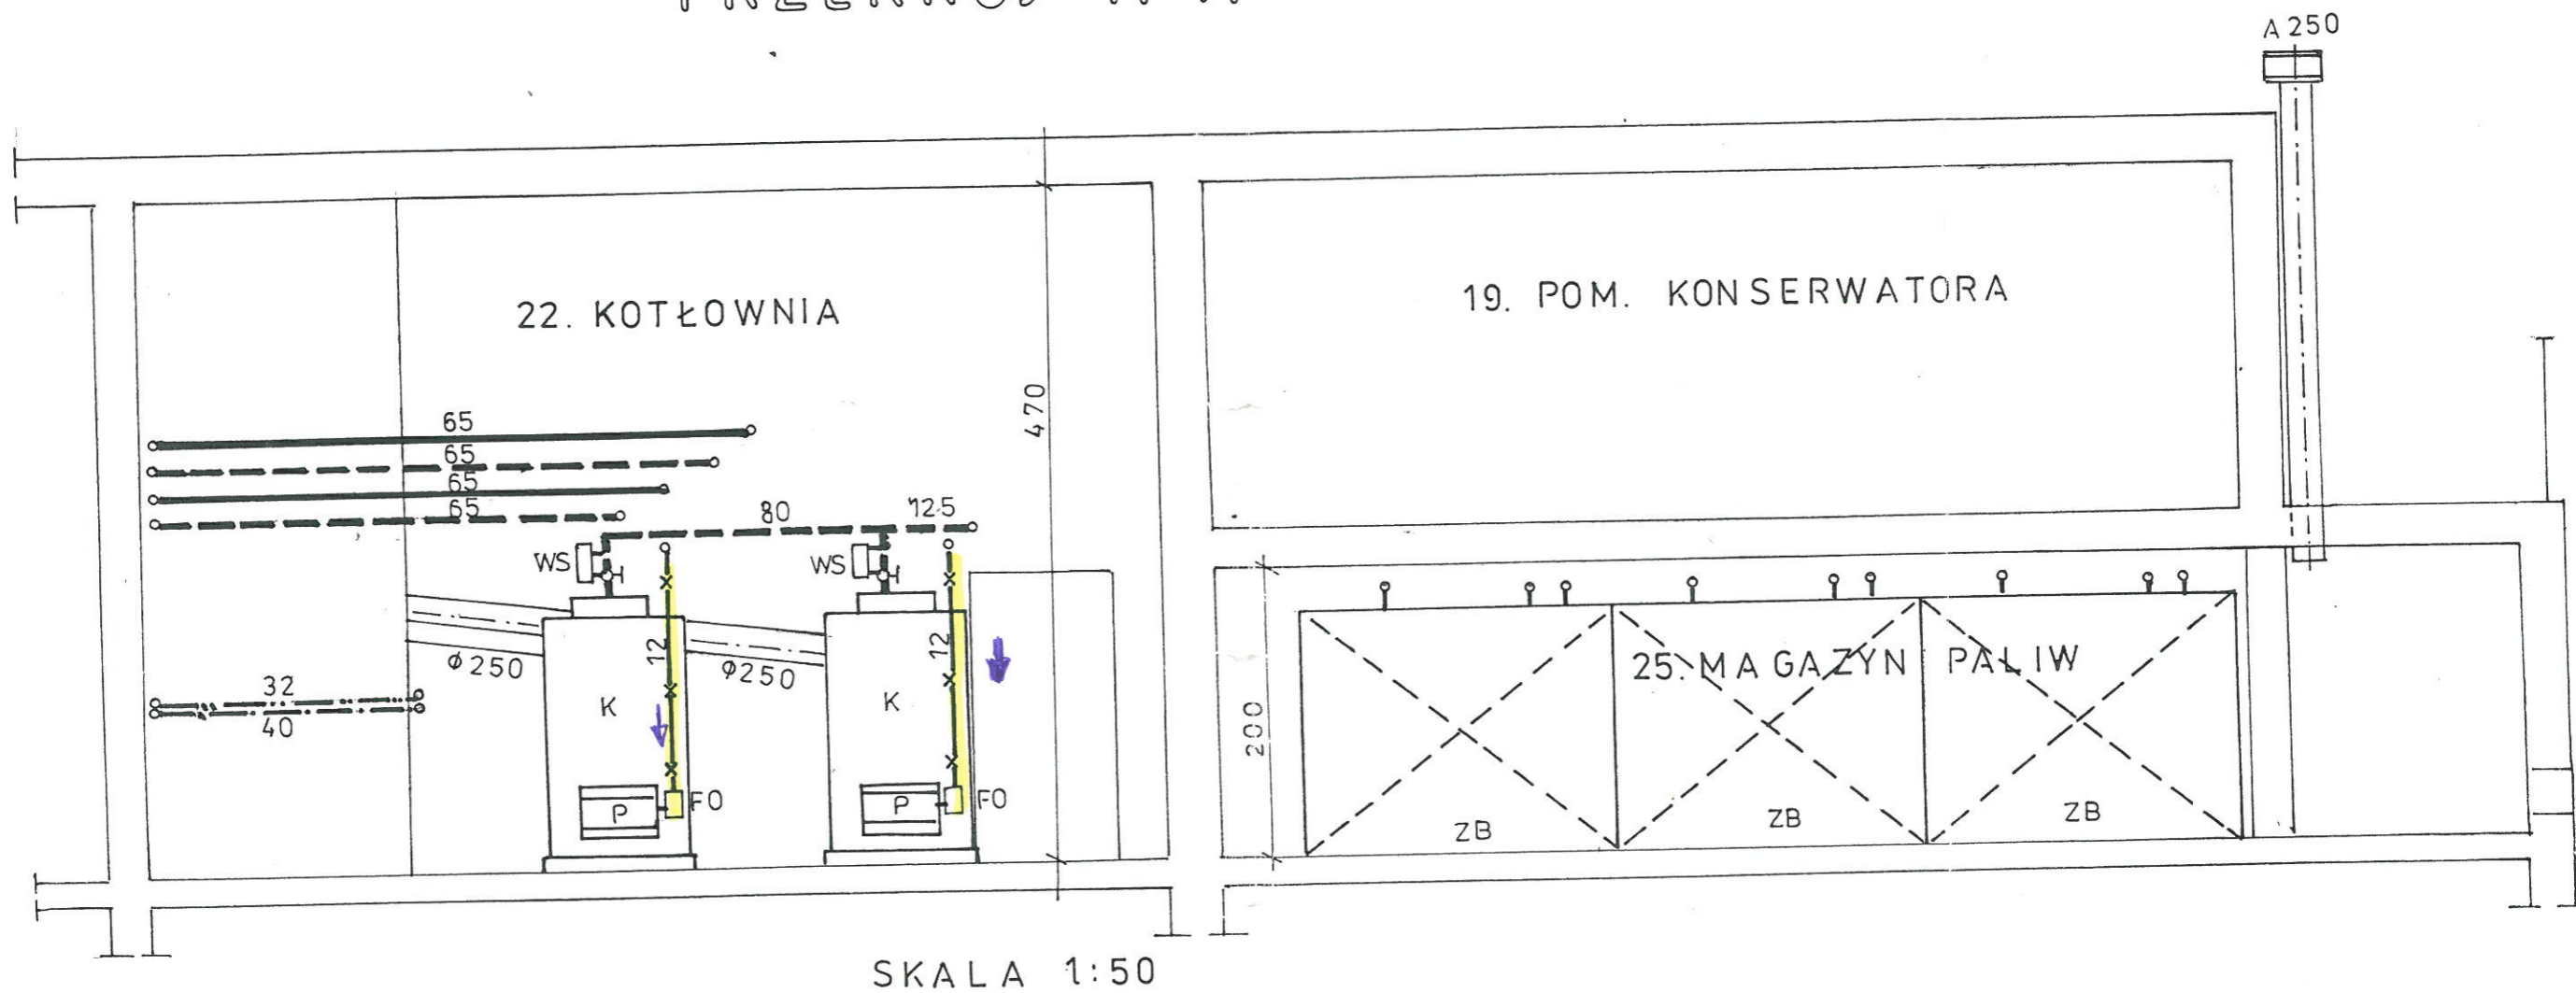

# PRZEKRÓJ A-A

SKALA 1:50

STUDIO PROJEKTOWE MAZUR GDAŃSK ul. Pilotów 7	
ZADANIE: MODERNIZACJA i ROZBUDOWA KOTŁOWNI	SKALA 1:50
OBIEKT: SZKOŁA PODSTAWOWA RYJEWO.	RYS 47
PROJEKTANT mgr inż. A. Papaj	